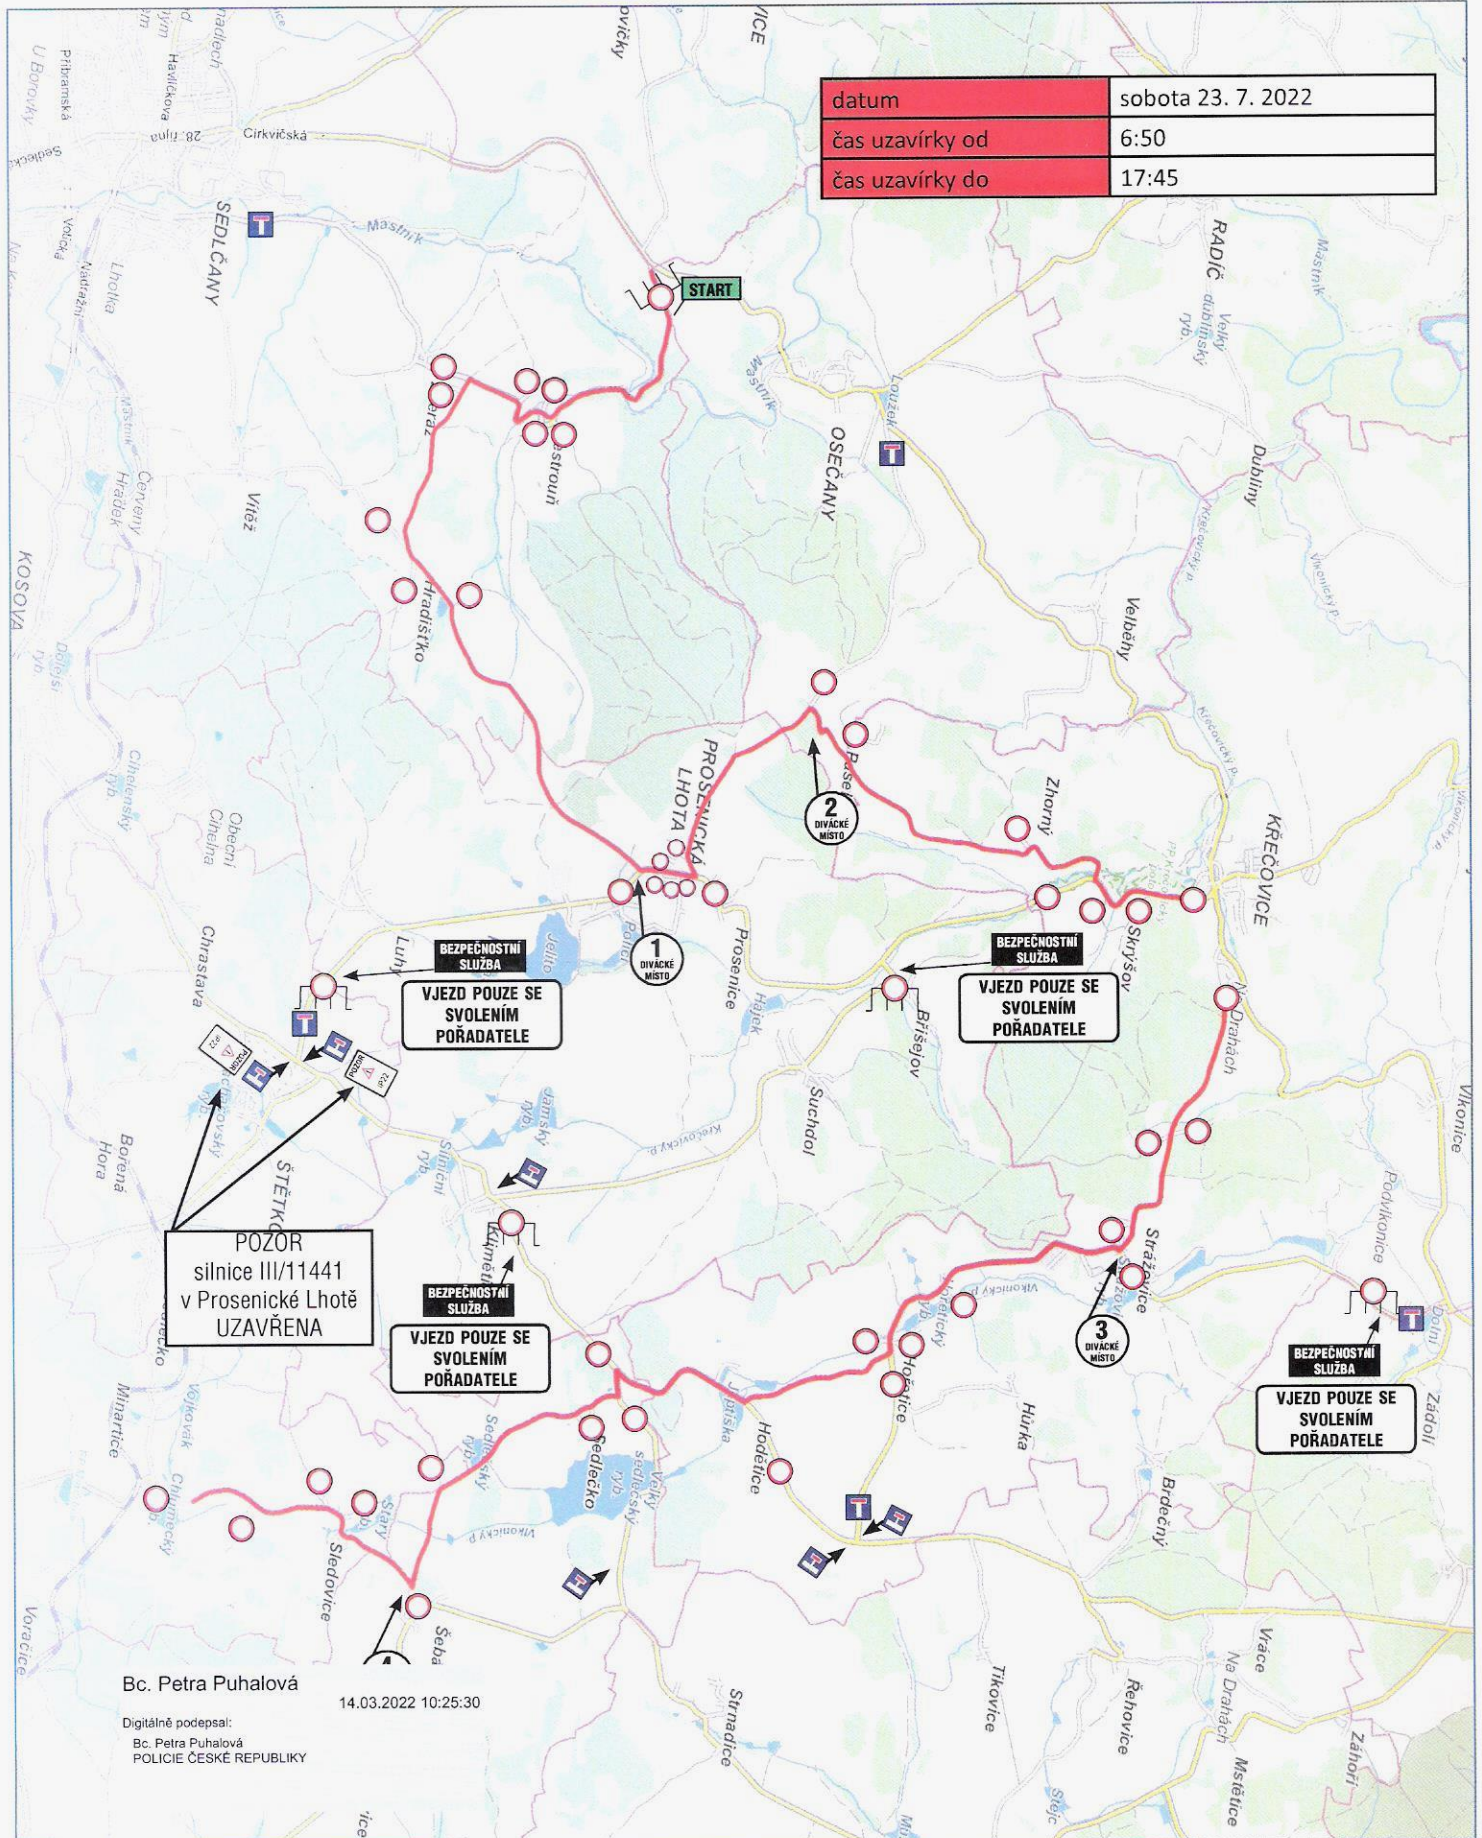

KŘEČOVICKÁ

SESTROUŇ - KŘEČOVICE (OKR. PŘÍBRAM)

10,43 km

1/5

MINARTICKÁ

KŘEČOVICE - MINARTICE (OKR. BENEŠOV)

9,21 km

2/6

datum	sobota 23.7.2022
čas uzavírky od	8:00
čas uzavírky do	19:10